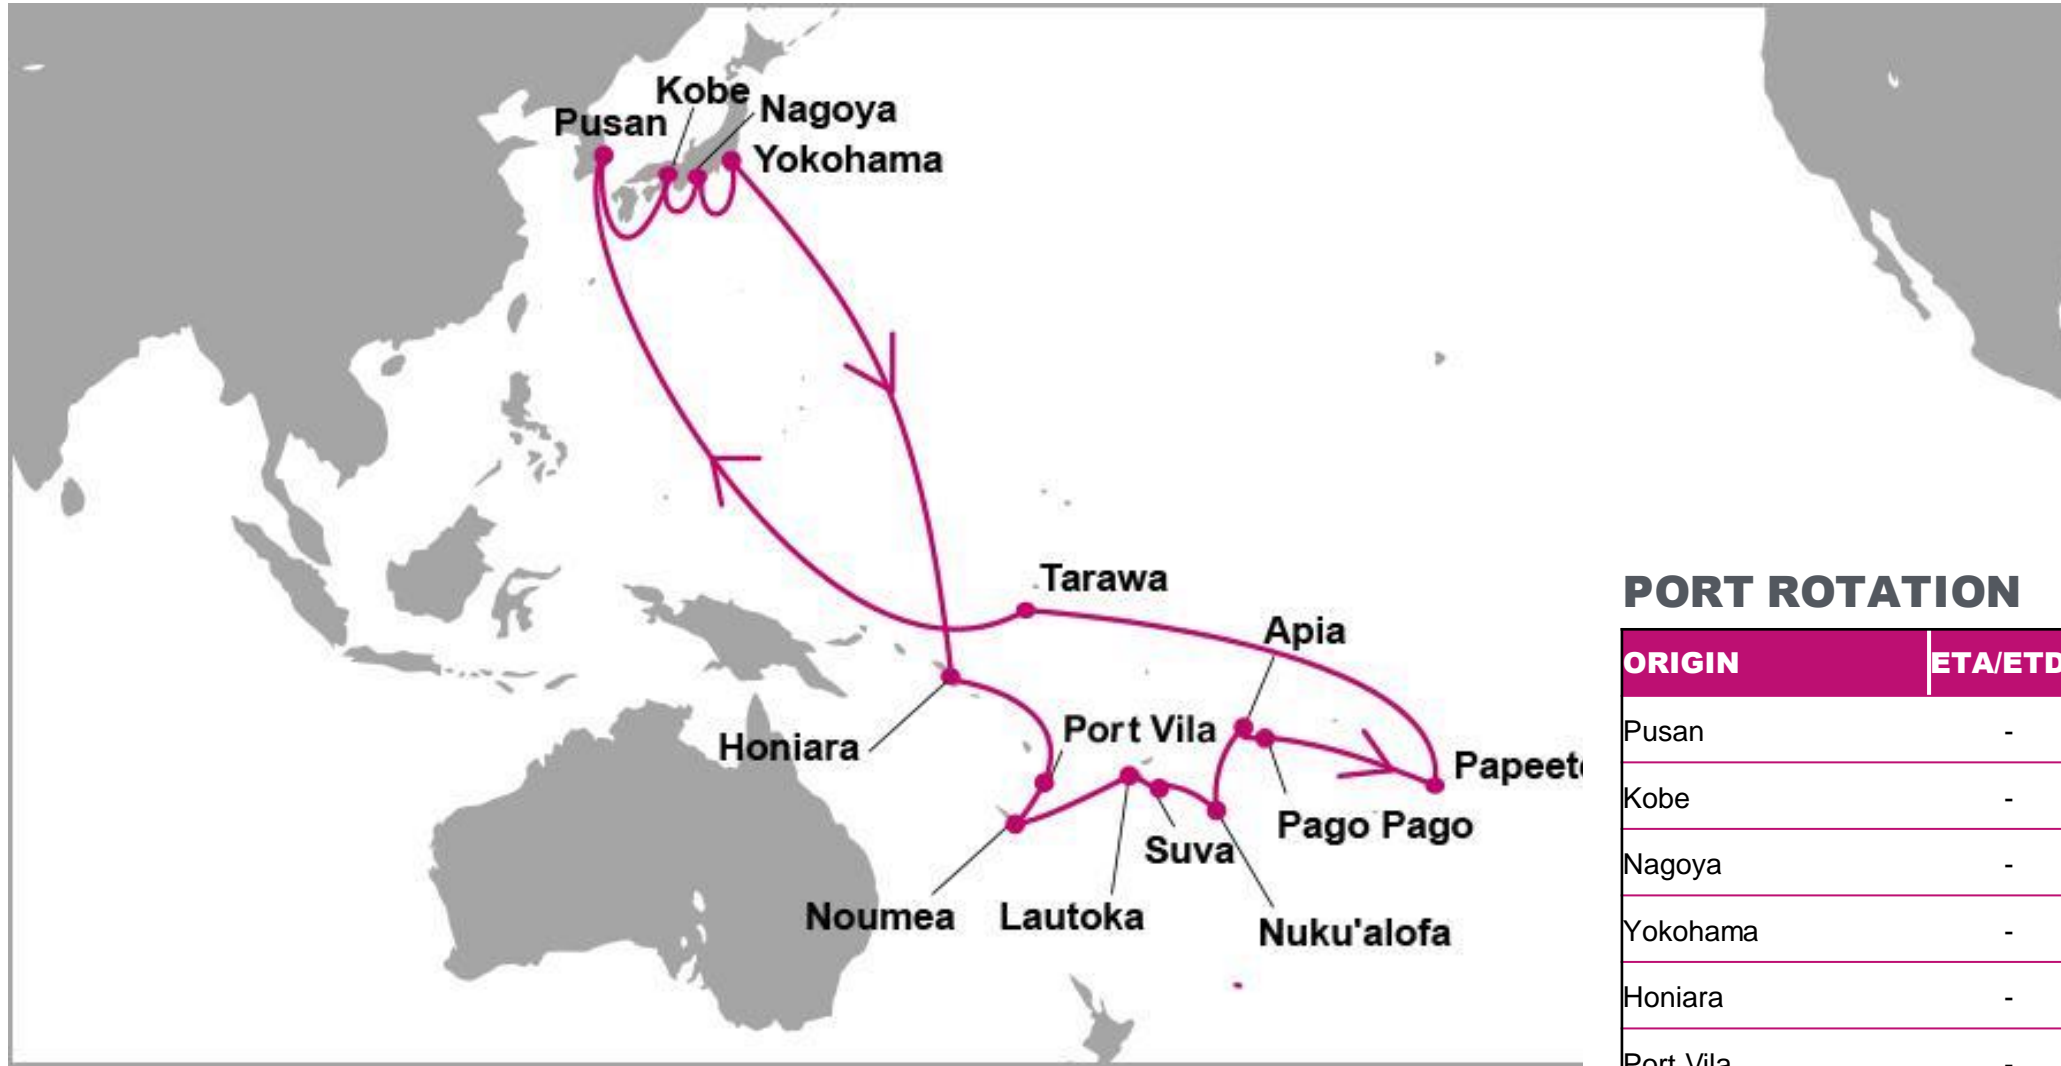

For more information, please click [here](#)

**PORT ROTATION**

(Terminals are subject to change)

ORIGIN	ETA/ETD	TERMINAL
Pusan	-	Pusan General Berth
Kobe	-	Rokko Island I. Berth
Nagoya	-	Nagoya Terminal
Yokohama	-	Daikoku T-1 TML
Honiara	-	S.I. Ports Authority
Port Vila	-	Main Wharf
Noumea	-	Port Autonome De La Nouvelle Calédo
Lautoka	-	Lautoka Port
Suva	-	Suva Port
Nuku'alofa	-	Queen Salote Wharf
Apia	-	Matautu
Pago Pago	-	Pago Pago
Papeete	-	Port Autoome De Papeete
Tarawa	-	Kiribati Port Authority
Pusan	-	Pusan General Berth
<b>Turnaround days:</b>	-	

**KEY TRANSIT TABLE - UNLOCODE PORT NAME & COUNTRY NAME**

**PUS:** Pusan, South Korea | **UKB:** Kobe, Japan | **NGO:** Nagoya, Japan | **YOK:** Yokohama, Japan | **HIR:** Honiara, Solomon Islands | **VLI:** Port Vila, Vanuatu | **NOU:** Noumea, New Caledonia | **LTK:** Lautoka, Fiji | **SUV:** Suva, Fiji | **TBU:** Nuku'alofa, Kingdom of Tonga | **APW:** Apia, Samoa | **PPG:** Pago Pago, American Samoa | **PPT:** Papeete, French Polynesia | **TRW:** Tarawa, Kiribati

NOTE: Transit times and port rotation are as of now and subject to change