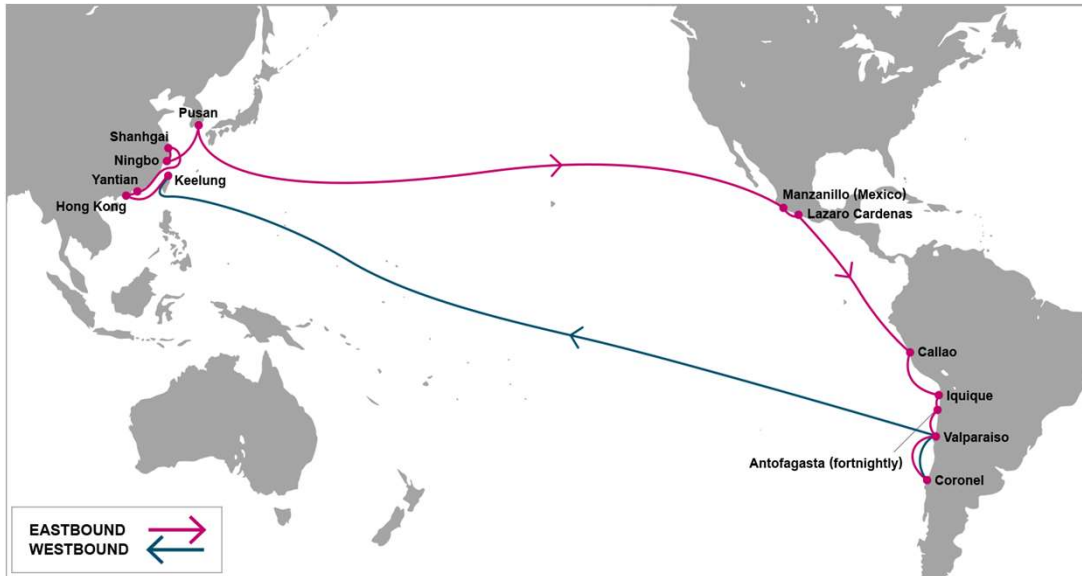

## ALX1: Asia Latin America Express 1

### KEY TRANSIT TABLE

E/B	ZLO	LZC	CLL	IQQ	ANF	VAP	CNL	W/B	KEL	HKG	YTN	SHA	NGB	PUS
KEL	27	29	37	40	42	45	47	ZLO	49	52	52	55	57	60
HKG	24	26	34	37	39	42	44	LZC	47	50	50	53	55	58
YTN	23	25	33	36	38	41	43	CLL	39	42	42	45	47	50
SHA	20	22	30	33	35	38	40	IQQ	36	39	39	42	44	47
NGB	18	20	28	31	33	36	38	ANF	33	36	36	39	41	44
PUS	15	17	25	28	30	33	35	CNL	29	32	32	35	37	40
								VAP	27	30	30	33	35	38

### KEY TRANSIT TABLE - UNLOCODE PORT NAME & COUNTRY NAME

HKG: Hong Kong, China | YTN: Yantian, China | KEL: Keelung, Taiwan | NGB: Ningbo, China | SHA: Shanghai, China | PUS: Pusan, South Korea | ZLO: Manzanillo, Mexico | LZC: Lazaro Cardenas | CLL: Callao, Peru | IQQ: Iquique, Chile | ANF: Antofagasta, Chile | CNL: Coronel | VAP: Valparaiso, Chile

### PORT ROTATION

(Terminals are subject to change)

ORIGIN	ETA/ETD	TERMINAL
Keelung	TUE/TUE	China Container Terminal Corp. (CCTC)
Hong Kong	FRI/FRI	Modern Terminal Limited
Yantian	FRI/SAT	Yantian International Container Terminal
Shanghai	MON/TUE	Shanghai Shendong International Con (Dxys)
Ningbo	WED/THU	Ningbo Mei Shan International Container Terminals Ltd. Co. (MSICT)
Pusan	SAT/SUN	Pusan New Port Company
Manzanillo (Mexico)	MON/TUE	SSA Mexico S.A
Lazaro Cardenas	WED/THU	Lazaro Cardenas Terminal Portuaria (HPH)
Callao	THU/FRI	DPW Callao
Iquique	SUN/MON	Iquique Terminal Internacional (ITI)
Antofagasta (fortnightly)	TUE/THU	Antofagasta Terminal Internacional (ATI)
Valparaiso	FRI/SAT	Terminal Pacifico Sur Valparaiso (TPS)
Coronel	SUN/MON	Puerto De Coronel S.A (CPC)
Valparaiso	TUE/WED	Terminal Pacifico Sur Valparaiso (TPS)
Keelung	TUE/TUE	China Container Terminal Corp. (CCTC)