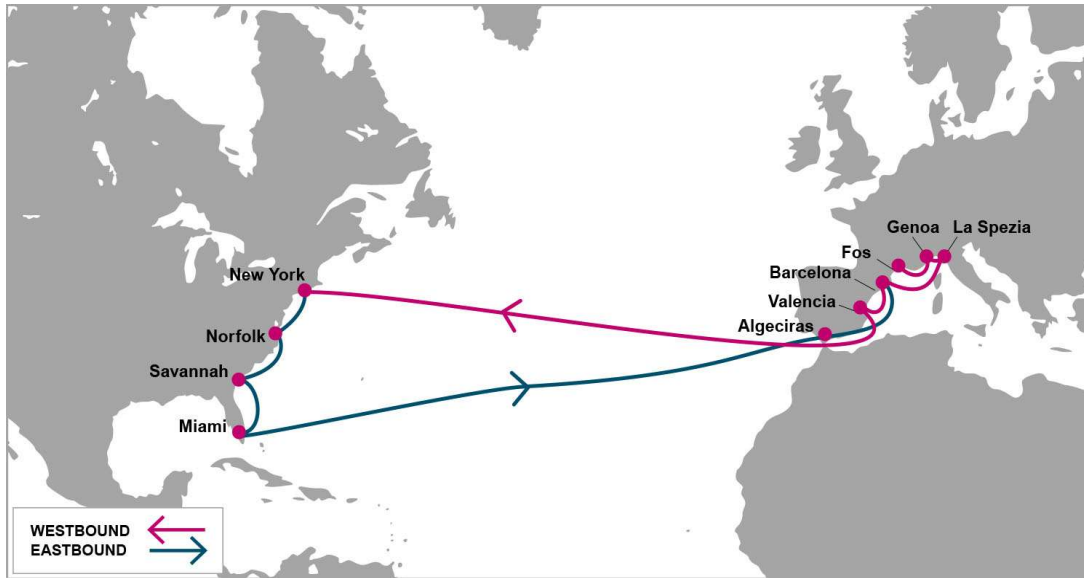

AL6: Atlantic 6

KEY TRANSIT TABLE

W/B	NYC	ORF	SAV	MIA	E/B	ALG	FOS	GOA	SPE	BCN	VLC
FOS	18	21	24	26	NYC	18	21	22	25	28	29
GOA	16	19	22	24	ORF	16	19	20	23	26	27
SPE	14	17	20	22	SAV	13	16	17	20	23	24
BCN	11	14	17	19	MIA	11	14	15	18	21	22
VLC	10	13	16	18							

KEY TRANSIT TABLE - UNLOCODE PORT NAME & COUNTRY NAME

FOS: Fos, France | GOA: Genoa, Italy | SPE: La Spezia, Italy | BCN: Barcelona, Spain | VLC: Valencia, Spain | NYC: New York, USA | ORF: Norfolk, USA | SAV: Savannah, USA | MIA: Miami, USA | ALG: Algeciras, Spain

PORT ROTATION

(Terminals are subject to change)

ORIGIN	ETA/ETD	TERMINAL
Fos	TUE/WED	Eurofos
Genoa	WED/FRI	Voltri Terminal Europe
La Spezia	SAT/SUN	La Spezia Container Terminal
Barcelona	TUE/WED	APM Terminals Barcelona
Valencia	WED/THU	Noatum Container Terminal Valencia
New York	SUN/TUE	Maher Terminals
Norfolk	WED/THU	Norfolk International Terminal (NIT)
Savannah	SAT/SUN	Garden City Terminal
Miami	MON/TUE	Port of Miami
Algeciras	FRI/SAT	Total Terminal International Algeciras
Fos	TUE/WED	Eurofos