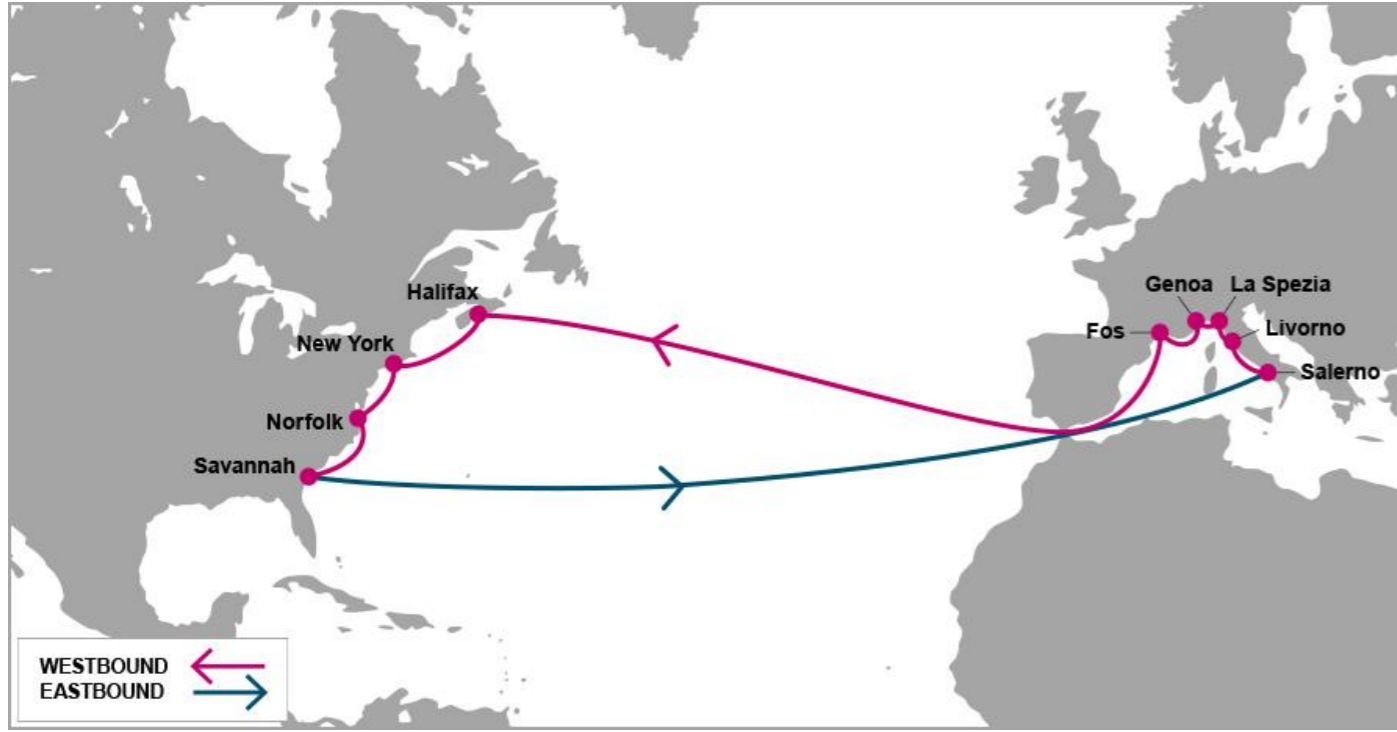

## AL6: Atlantic 6

## KEY TRANSIT TABLE

W/B	HAL	NYC	ORF	SAV	E/B	SAL	LIV	SPE	GOA	FOS
SAL	15	17	19	21	HAL	20	21	22	24	25
LIV	13	15	17	19	NYC	17	18	19	21	22
SPE	12	14	16	18	ORF	15	16	17	19	20
GOA	10	12	14	16	SAV	14	15	16	18	19
FOS	9	11	13	15						

### KEY TRANSIT TABLE - UNLOCODE PORT NAME & COUNTRY NAME

SAL: Salerno, Italy | LIV: Livorno, Italy | SPE: La Spezia, Italy | GOA: Genoa, Italy | FOS: Fos, France | HAL: Halifax, Canada | NYC: New York, USA | ORF: Norfolk, USA | SAV: Savannah, USA

## PORT ROTATION

(Terminals are subject to change)

ORIGIN	ETA/ETD	TERMINAL
Salerno	THU/THU	SALERNO CONTAINER TERMINAL SPA
Livorno	FRI/SAT	Terminal Darsena Toscana (TDT)
La Spezia	SAT/SUN	La Spezia Container Terminal (LSCT)
Genoa	MON/TUE	Terminal - Gruppo Spinelli
Fos	TUE/WED	Eurofos
Halifax	FRI/FRI	Fairview Cove
New York	SUN/MON	Maher Terminals
Norfolk	TUE/WED	Norfolk International Terminal (NIT)
Savannah	THU/THU	Garden City Terminal
Salerno	THU/THU	SALERNO CONTAINER TERMINAL SPA
<b>Turnaround days:</b>	<b>35</b>	